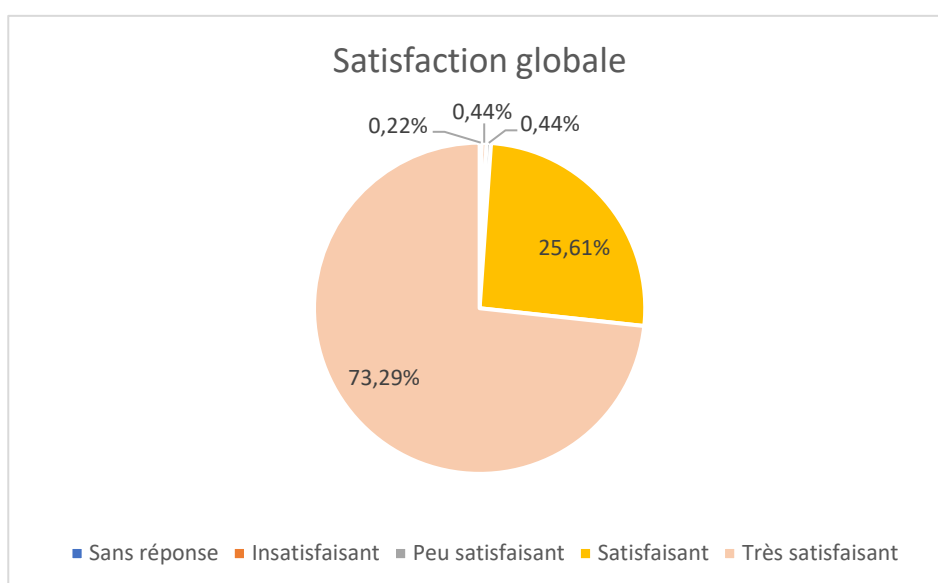

## CHIFFRES CLES CCI FORMATION VOSGES

En 2020, CCI Formation a accueilli 1 437 personnes au total dont

- 823 salariés d'entreprise
- 139 particuliers (financement propre ou CPF)
- 358 demandeurs d'emploi
- 117 apprentis

**Satisfaction globale (chiffres actualisés au 30/09/2021)**

A la question "Globalement, est-ce que cette formation vous a donné satisfaction ?", 98,9% des stagiaires de la formation continue, hors demandeurs d'emploi, ont répondu être satisfaits ou très satisfaits, soit 448 sur 453 ayant répondu à l'enquête.

Pour les formations demandeurs d'emploi le taux de satisfaction globale atteint 91.5%, soit 75 sur 82 ayant répondu à l'enquête.