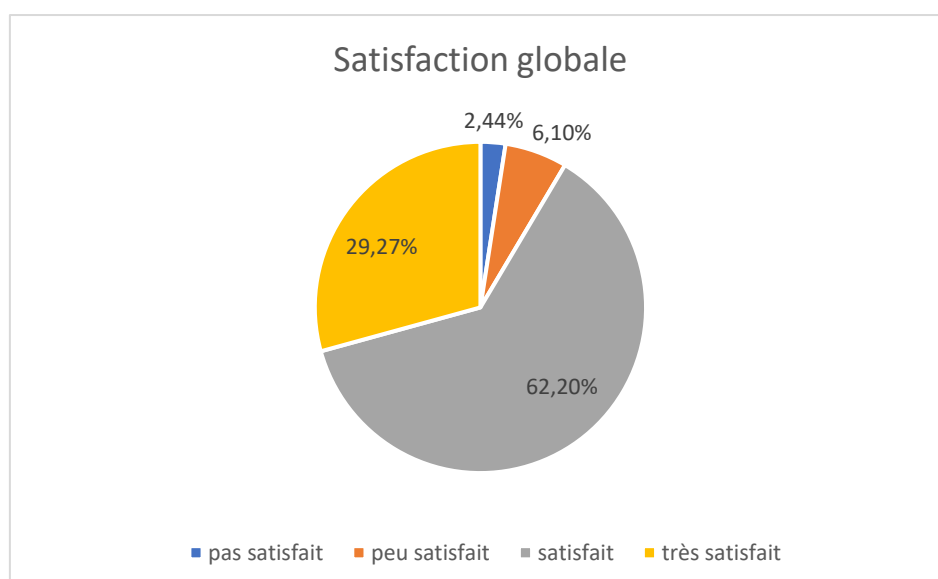

## CHIFFRES CLES CCI FORMATION VOSGES

En 2020, CCI Formation a accueilli 1 437 personnes au total dont

- 823 salariés d'entreprise
- 139 particuliers (financement propre ou CPF)
- 358 demandeurs d'emploi
- 117 apprentis

**Satisfaction globale (chiffres actualisés au 30/09/2021)**

A la question "Globalement, est-ce que cette formation vous a donné satisfaction ?", 98,9% des stagiaires de la formation continue, hors demandeurs d'emploi, ont répondu être satisfaits ou très satisfaits, soit 448 sur 453 ayant répondu à l'enquête.

Pour les formations demandeurs d'emploi le taux de satisfaction globale atteint 91.5%, soit 75 sur 82 ayant répondu à l'enquête.